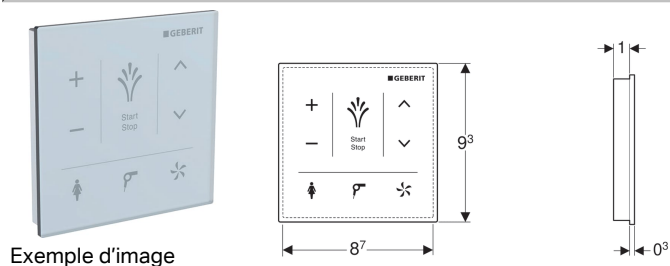

Tableau de commande mural pour Geberit AquaClean

Utilisation

- Pour la commande manuelle sans fil des fonctions du WC lavant
- Pour montage apparent
- Pour Geberit AquaClean Tuma Comfort
- Pour WC complets Geberit AquaClean Maira

Caractéristiques

- Interface utilisateur capacitive
- Surface en verre
- Connexion via Bluetooth
- Alimentation électrique par pile
- Avertissement en cas de pile faible

Caractéristiques techniques

Type de pile	CR2032 (3 V)
Durée de vie de la pile fournie	~ 2 ans
Degré de protection	IPX4
Humidité relative de l'air	10-100 %
Température de service	5-40 °C

Contenu de la livraison

- 3 piles au lithium type CR 2032
- Matériel de fixation

N° de réf.	Surface / couleur	B	H
147.038.SI.1	Verre / Blanc	9.3 cm	9.3 cm
147.038.SJ.1	Verre / Noir	9.3 cm	9.3 cm